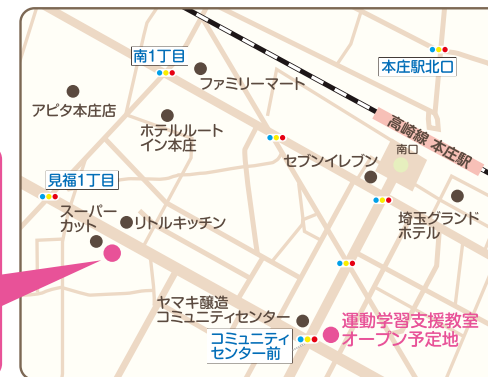

求人 広告

オープニングスタッフ大募集!!

2019年4月
OPEN予定!

運動学習支援教室 うめっこ本庄

所在地 本庄市駅南2丁目28-12
SOUTH450-202

本庄市初!運動&学習特化型放課後等デイサービス

100種類以上の運動と学習プログラムで子どもたちの成長をサポートをしませんか?

正社員募集

履歴書不要

週2回~短時間勤務OK

研修制度有り

正社員

①保育士・教員 実務経験5年以上

月給 **222,000円**~

②保育士・教員 障がい福祉経験者

月給 **209,000円**~

■勤務時間

10:00 ~ 19:00 (休憩1時間・勤務実働8時間)

9:00 ~ 18:00 ※土曜日・長期休暇中
(休憩1時間・勤務実働8時間)

パート

③保育士・教員 障がい福祉経験者

時給 **1,000円**~

■勤務時間

10:00~19:00の間7時間程度

(休憩1時間・勤務実働7時間)

短時間勤務可! ※14:00~19:00
勤務の場合送迎可。

【福利厚生等】 交通費支給、社会保険完備、昇給有、賞与有、希望休対応可能、各種資格手当有

【資格】 ※以下の資格・経験をお持ちの方大歓迎!

- ◆実務経験ありの児童発達支援管理責任者
- ◆保育士、教員免許、社会福祉士、精神保健福祉士、社会福祉・心理・教育・社会のいずれかに関する学部を卒業された方、児童福祉施設での実務経験が2年以上ある方優遇。
- ◆運転できる方大歓迎!

お仕事説明会開催

履歴書
不要

お仕事や療育に興味があり、
説明だけお聞きになりたい方も
大歓迎!

1/19(土)・26(土)・27(日)

第1部 10:00~開始

第2部 13:00~開始

※説明会は予約制です。上記日程以外でも相談受け付けます。お気軽にご連絡ください。

お仕事説明会申し込み方法

下記の内容をお知らせくださるようお願いいたします。

- ①お仕事説明会の参加日時
- ②お名前
- ③住所
- ④電話番号
- ⑤年齢
- ⑥資格の有無

●お仕事説明会会場●
梅花保育園

JR 高崎線本庄駅
徒歩約8分

1 電話にてお申込み ☎
TEL.0495-72-0104

2 FAXにてお申込み 📠
FAX.0495-72-0125

3 メールにてお申込み ✉
tk-kobayashi@kouga-kyowa.jp

※ご質問、日程調整も承ります。お気軽にご連絡ください!

社会福祉法人梅花福祉会 はこんなところですよ!

子育て施設運営50年。本庄市内に梅花保育園、コウガの森・共和という2つの施設を運営しています。どちらの施設の本庄市の中心部にあり、地域に密着して皆様から信頼いただける子育て施設を目指すとともに、スタッフのやりがいや働きやすさにも取り組んでいます。

事業内容 保育園・幼保連携型認定こども園・一時預かり事業・放課後児童健全育成事業・地域子育て支援拠点事業・病児保育事業

お仕事説明会のご予約はこちらから

☎ **0495-72-0104**

■お問い合わせ先:コウガの森・共和 [採用担当者:小林]